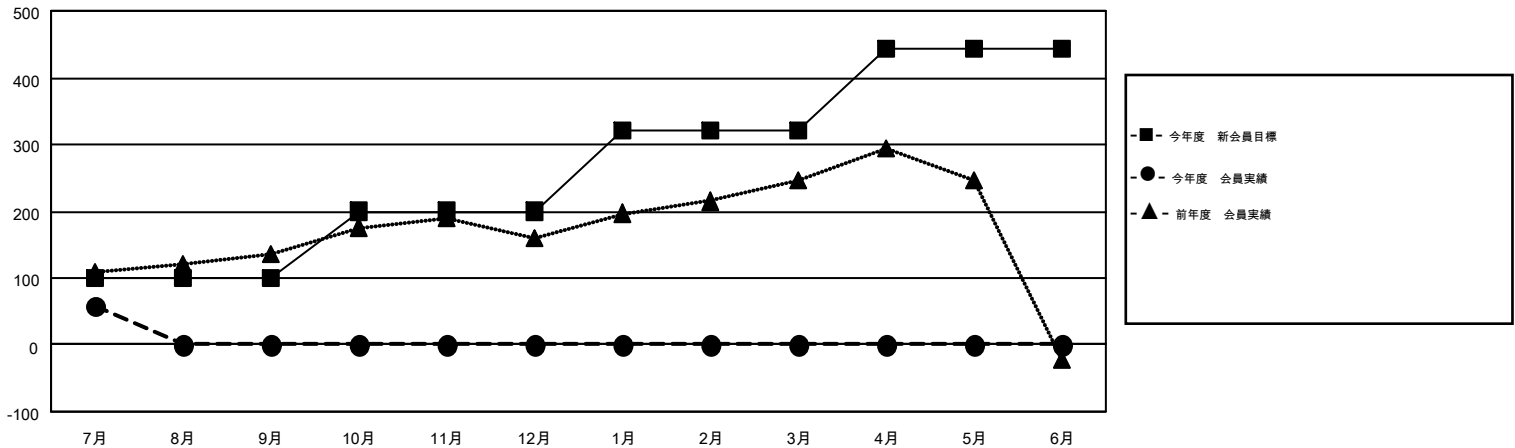

# MONTHLY MEMBERSHIP PROGRESS REPORT

Results as of: 7/31/2016

Multiple District 331

LOCATION: JAPAN

GMT: MASAYUKI KANEKO

GMT会則地域 5-Jap

クラブ				
結果: 2016-2017				
四半期	新クラブ目標	新クラブ	解散クラブ	純増/減
7月/8月/9月	0	0	0	0
10月/11月/12月	0	0	0	0
1月/2月/3月	0	0	0	0
4月/5月/6月	3	0	0	0

名				
結果: 2016-2017				
四半期	新会員目標	チャーターメン バー/新会員	退会者	純増/減
7月/8月/9月	100	132	73	59
10月/11月/12月	100	0	0	0
1月/2月/3月	120	0	0	0
4月/5月/6月	123	0	0	0

新クラブ目標及び実績累計

会員目標及び実績累計

解散クラブ: 0	73 CLUBS OF 209 一名以上の新会員を登録	男女別
		男性 6,024 (80.73%)
		女性 1,438 (19.27%)
退会者	<a href="#">健康診断データはこちら</a>	家族会員 2,339
物故会員 11		世帯主 1,070
クラブ解散 0		世帯主以外 1,269
その他 62		
合計 73		