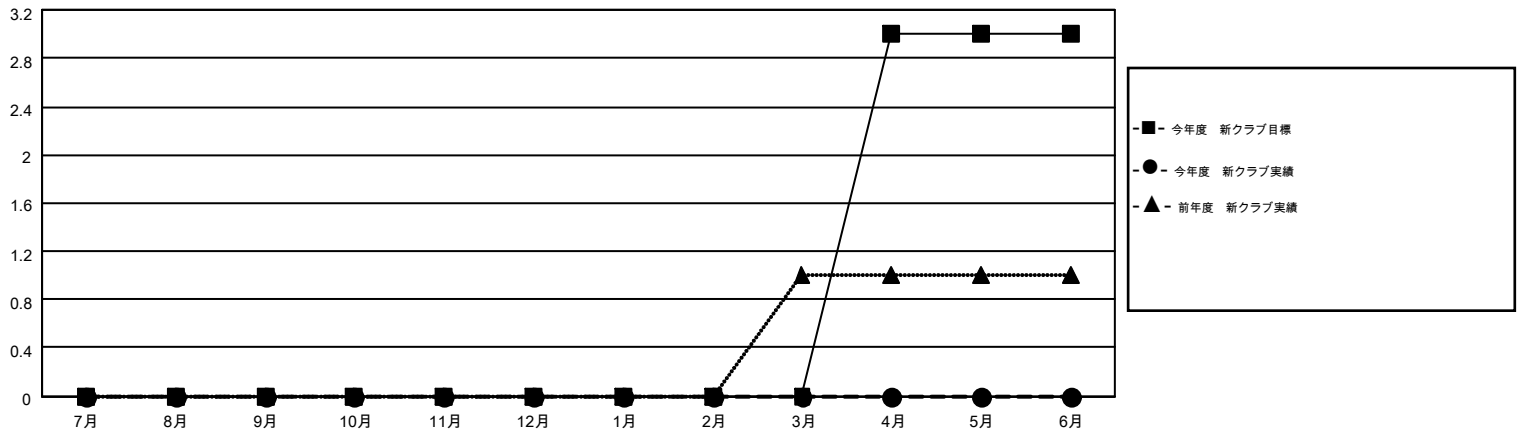

MONTHLY MEMBERSHIP PROGRESS REPORT

Results as of: 7/31/2016

Multiple District 331

LOCATION: JAPAN

GMT: MASAYUKI KANEKO

GMT会則地域 5-Jap

クラブ				
結果: 2016-2017				
四半期	新クラブ目標	新クラブ	解散クラブ	純増/減
7月/8月/9月	0	0	0	0
10月/11月/12月	0	0	0	0
1月/2月/3月	0	0	0	0
4月/5月/6月	3	0	0	0

名				
結果: 2016-2017				
四半期	新会員目標	チャーターメン バー/新会員	退会者	純増/減
7月/8月/9月	100	132	73	59
10月/11月/12月	100	0	0	0
1月/2月/3月	120	0	0	0
4月/5月/6月	123	0	0	0

新クラブ目標及び実績累計